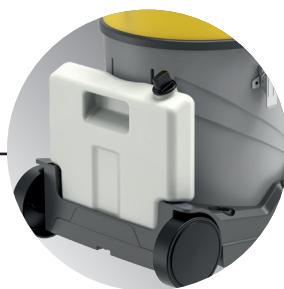

LAVOR

SIMPLY STRONGER

MADE IN
ITALY

Maniglia ergonomica
per il trasporto

Serbatoio acqua/
detergente incorporato

Ruote posteriori di grande diametro
e fisse per superare gli ostacoli

Dotazione standard

Tubo tubo 2mt

Lancia piatta

Spazzola setolata

Tubo prolunga

Bocchetta multifunzione
per polveri e liquidi

Bocchetta plastica
trasparente

Bocchetta piccola

Filtro in carta

Bocchetta lunga in plastica

Filtro in spugna

GBP 20

Lavamoquette

cod. 8.204.0073 | EAN 8013298068289

1400 W max

270 mbar - 27 kPa

70 l/s

20 l